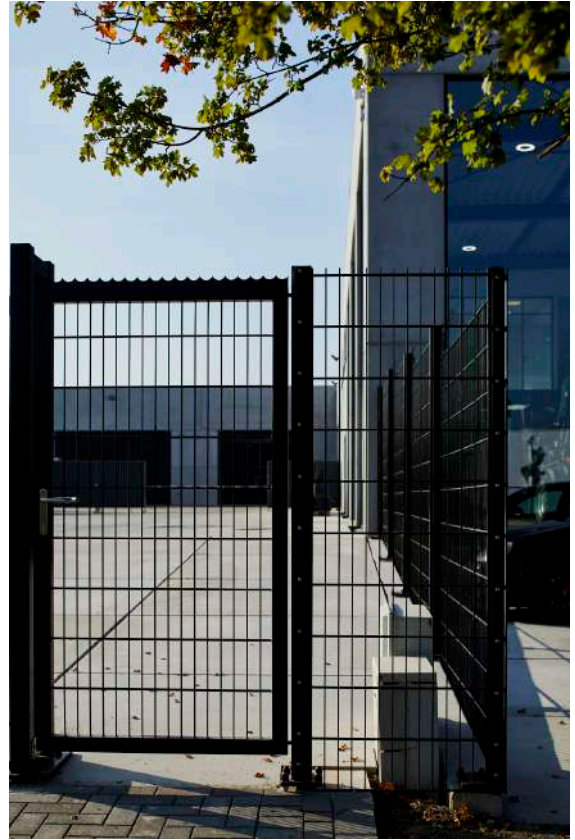

Clôture en treillis soudé Hannover